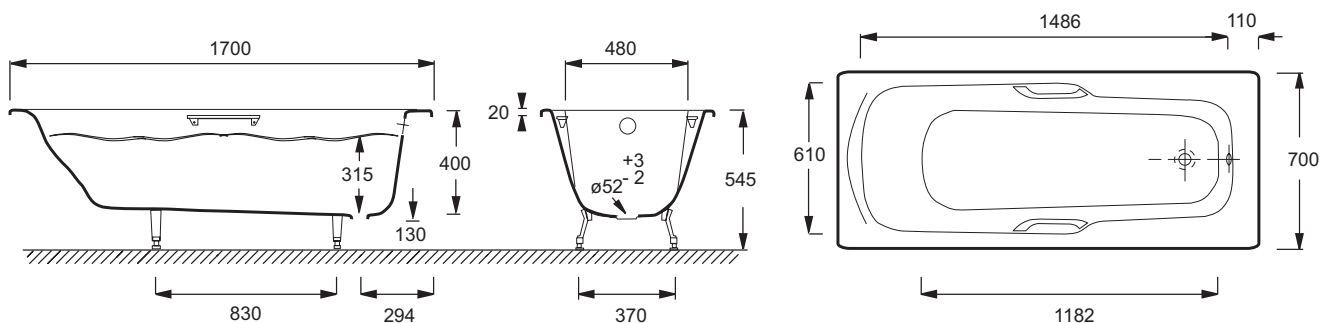

### Технические характеристики

- РАЗМЕРЫ (СМ): 170 x 70 x 40 см
- МАТЕРИАЛ: Чугун
- ОБЪЕМ: 175/105
- ДИАМЕТР СЛИВА: 5.2 см
- НОЖКИ: Не в комплекте
- СЛИВ: Не в комплекте
- С отверстиями для ручек

- ВЕС: 104,6 кг
- ТИП УСТАНОВКИ: Встраиваемые
- ФОРМА: Прямоугольные
- ДОПОЛНИТЕЛЬНАЯ ИНФОРМАЦИЯ: Установка к стене
- СТУПЕНЬКА: Не в комплекте
- Размеры основания: 118,2 x 39 см

### Общая информация

Спецификация продукта: Ванна 170 x 70 см с отверстиями для ручек. E2924. Коллекция: PRELUDE. РАЗМЕРЫ (СМ): 170 x 70 x 40 см. ВЕС: 104,6 кг. МАТЕРИАЛ: Чугун. ТИП УСТАНОВКИ: Встраиваемые. ОБЪЕМ: 175/105. ФОРМА: Прямоугольные. ДИАМЕТР СЛИВА: 5.2 см. ДОПОЛНИТЕЛЬНАЯ ИНФОРМАЦИЯ: Установка к стене. НОЖКИ: Не в комплекте. СТУПЕНЬКА: Не в комплекте. СЛИВ: Не в комплекте. Размеры основания: 118,2 x 39 см. С отверстиями для ручек.